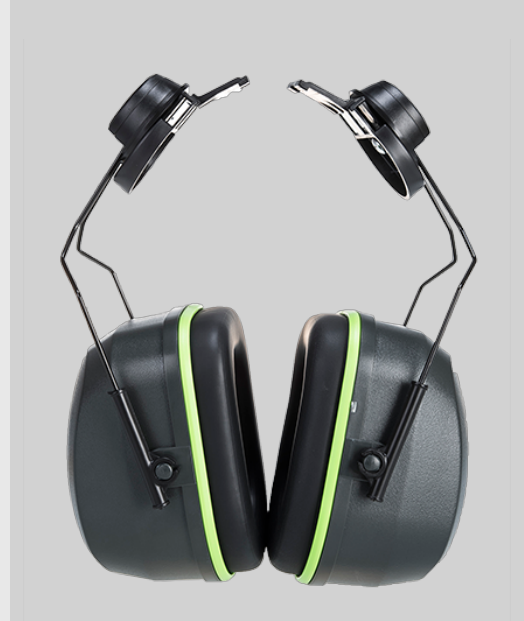

### Características

- Colocación fácil
- Sistema ajustable de doble perno que facilita múltiples posiciones para un mejor ajuste
- Posición retraída para uso intermitente
- Compatible con los cascos Endurance y Height Endurance
- Compatible con los cascos Expertbase
- Certificado CE
- CE-CAT III
- Marcado UKCA
- Bolsa expositora que ayuda a la presentación para la venta en tienda
- Envase individual para máquina expendedora