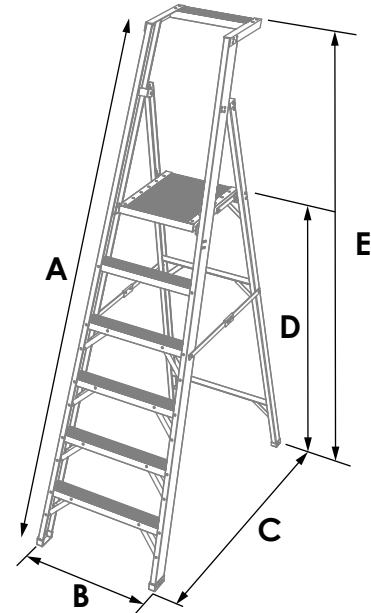

Escalera
Abierta