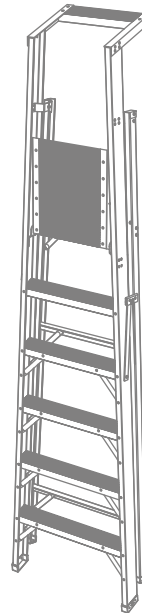

Escaleras tipo plataforma FRP

Línea de escaleras portátiles

Ficha Técnica

Rev: 3.2
Fecha: 19-Sep-2022

producto
dieléctrico

capacidad dieléctrica
c.a 90 kV
c.d 25 kV

Tipo y Capacidad de
CARGA MÁXIMA
TIPO IA
300lb (136kg)

Fabricada según standar

Las escaleras tipo plataforma HORN® tienen sus rieles fabricados en PRFV/FRP (Plástico Reforzado en Fibra de Vidrio), un material no conductor de electricidad, lo que hacen que esta escalera sea ideal para trabajar en ambientes muy exigentes con riesgo eléctrico, corrosión y exposición a la intemperie.

Con una capacidad de carga de mas de 300lb, nuestras escalera son livianas y duraderas. Los peldaños tipo D en aluminio son antideslizantes y tienen la superficie superior plana para mayor comodidad. Las zapatitas antideslizantes se adaptan a múltiple ángulos ofreciendo la opción de ser incrustadas en terrenos blandos.

Las escaleras HORN® son sometidas a extensas pruebas de desempeño, según norma ANSI-ASC A14.5-2017 en todos sus numerales, haciendolas un producto de alta calidad.

Escalera
Cerrada

Escalera
Abierta

		A	B	C	D	E	
Referencia	# Pasos	Longitud Escalera	Ancho Maximo	Apertura	Altura de Plataforma	Altura Maxima	Peso (Kg)
HESC FV 6 02	2	164.0	59.0	74.0	57.0	140.5	9,1
HESC FV 6 03	3	194.0	62.0	94.0	85.0	170.0	11,1
HESC FV 6 04	4	224.0	65.0	114.0	113.0	202.0	15.5
HESC FV 6 05	5	254.0	68.0	130.0	142.0	231.5	17.0
HESC FV 6 06	6	285.0	71.0	138.0	172.0	262.0	20.8
HESC FV 6 07	7	315.0	74.0	159.0	201.0	294.5	22.0
HESC FV 6 08	8	345.0	77.0	166.0	239.5	320.0	25.1
HESC FV 6 09	9	375.0	80.0	187.0	257.0	349.0	27.4
HESC FV 6 10	10	405.0	83.0	207.0	285.0	379.0	29.8
HESC FV 6 11	11	436.0	86.0	227.0	313.0	410.5	31.9
HESC FV 6 12	12	466.0	89.0	247.0	341.0	431.0	34.1
HESC FV 6 13	13	496.0	92.0	267.0	369.0	460.5	36.5
HESC FV 6 14	14	526.0	95.0	287.0	397.0	493.0	38.9
HESC FV 6 15	15	557.0	98.0	307.0	425.0	525.5	41.1
HESC FV 6 16	16	587.0	101.0	327.0	453.0	557.0	43.2
HESC FV 6 17	17	617.0	104.0	347.0	481.0	590.5	45.3